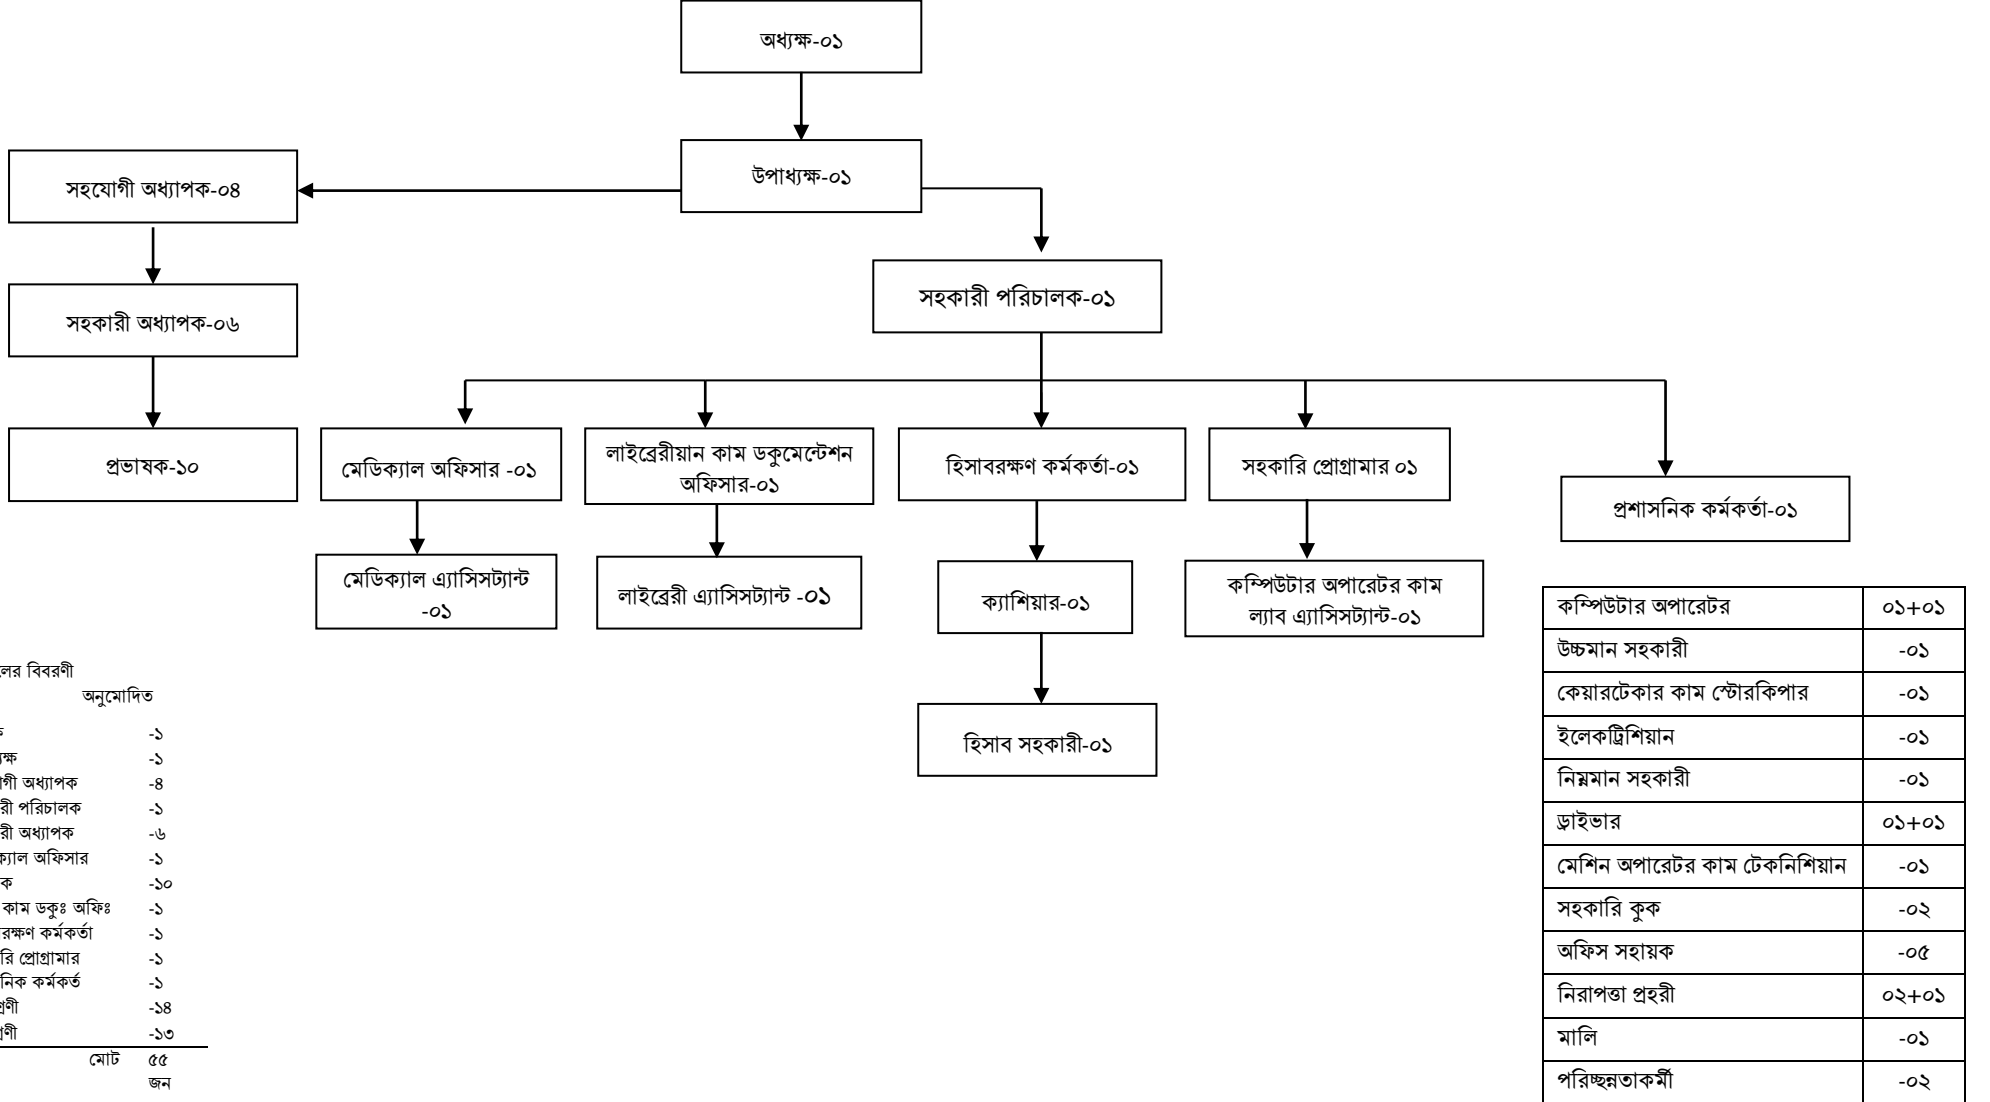

গণপ্রজাতন্ত্রী বাংলাদেশ সরকার
বাংলাদেশ মাদরাসা শিক্ষক প্রশিক্ষণ ইনস্টিটিউট
মাধ্যমিক ও উচ্চ শিক্ষা অধিদপ্তর
বোর্ড বাজার, গাজীপুর

সাংগঠনিক কাঠামো

জনবলের বিবরণী	অনুমোদিত
অধ্যক্ষ	-১
উপাধ্যক্ষ	-১
সহযোগী অধ্যাপক	-৪
সহকারী পরিচালক	-১
সহকারী অধ্যাপক	-৬
মেডিক্যাল অফিসার	-১
প্রভাষক	-১০
লাইঃ কাম ডকুঃ অফিঃ	-১
হিসাবরক্ষণ কর্মকর্তা	-১
সহকারি প্রোগ্রামার	-১
প্রশাসনিক কর্মকর্তা	-১
৩য় শ্রেণী	-১৪
৪র্থ শ্রেণী	-১৩
মোট	৫৫
	জন

Note: ৫৫টি পদের সাংগঠনিক কাঠামো